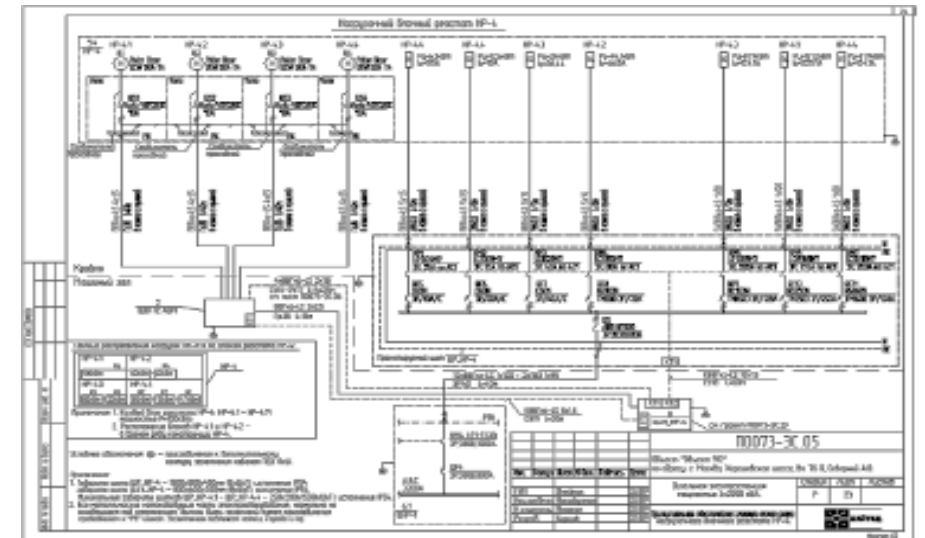

- Разработано более **1000** проектов
- **20** инженеров-проектировщиков
- Согласование с надзорными органами
- Авторский надзор
- Члены СРО
- ISO 9001 certified
- Сертификация проектов Uptime Institute

Ключевые проекты:

- Мини-ТЭЦ РЕМЕКС: 5 МВт и 21.5 МВт
- ЦОД Сбербанк: 24 МВт
- ЦОД Крок: 14 МВт
- ЦОД РНК: 4000 стоек общей энергетической мощностью 36 МВт
- Более 20 газовых энергоцентров различной мощности для ЖКХ, производств, логистических центров, торговых и бизнес центров