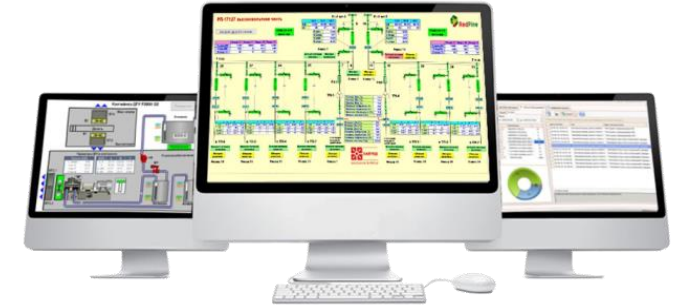

Электротехническая группа

- Система электроснабжения
- Внутреннее электрооборудование
- Электроосвещение
- Заземление и молниезащита
- Релейная защита и автоматика

Технологическая группа

- ОВиК
- Газовыхлоп
- Системы топливо- и маслоснабжения
- Тепломеханические решения
- Внутреннее газоснабжение
- Система холодоснабжения
- Водопровод и канализация внутренние
- Конструкции металлические
- Конструкции железобетонные
- Проект организации строительства

Группа АСУ ТП

- Автоматика комплексная
- Мониторинг и Диспетчеризация
- Автоматизация электроснабжения
- Информационные сети
- Охранно-пожарная сигнализация
- Автоматическое пожаротушение