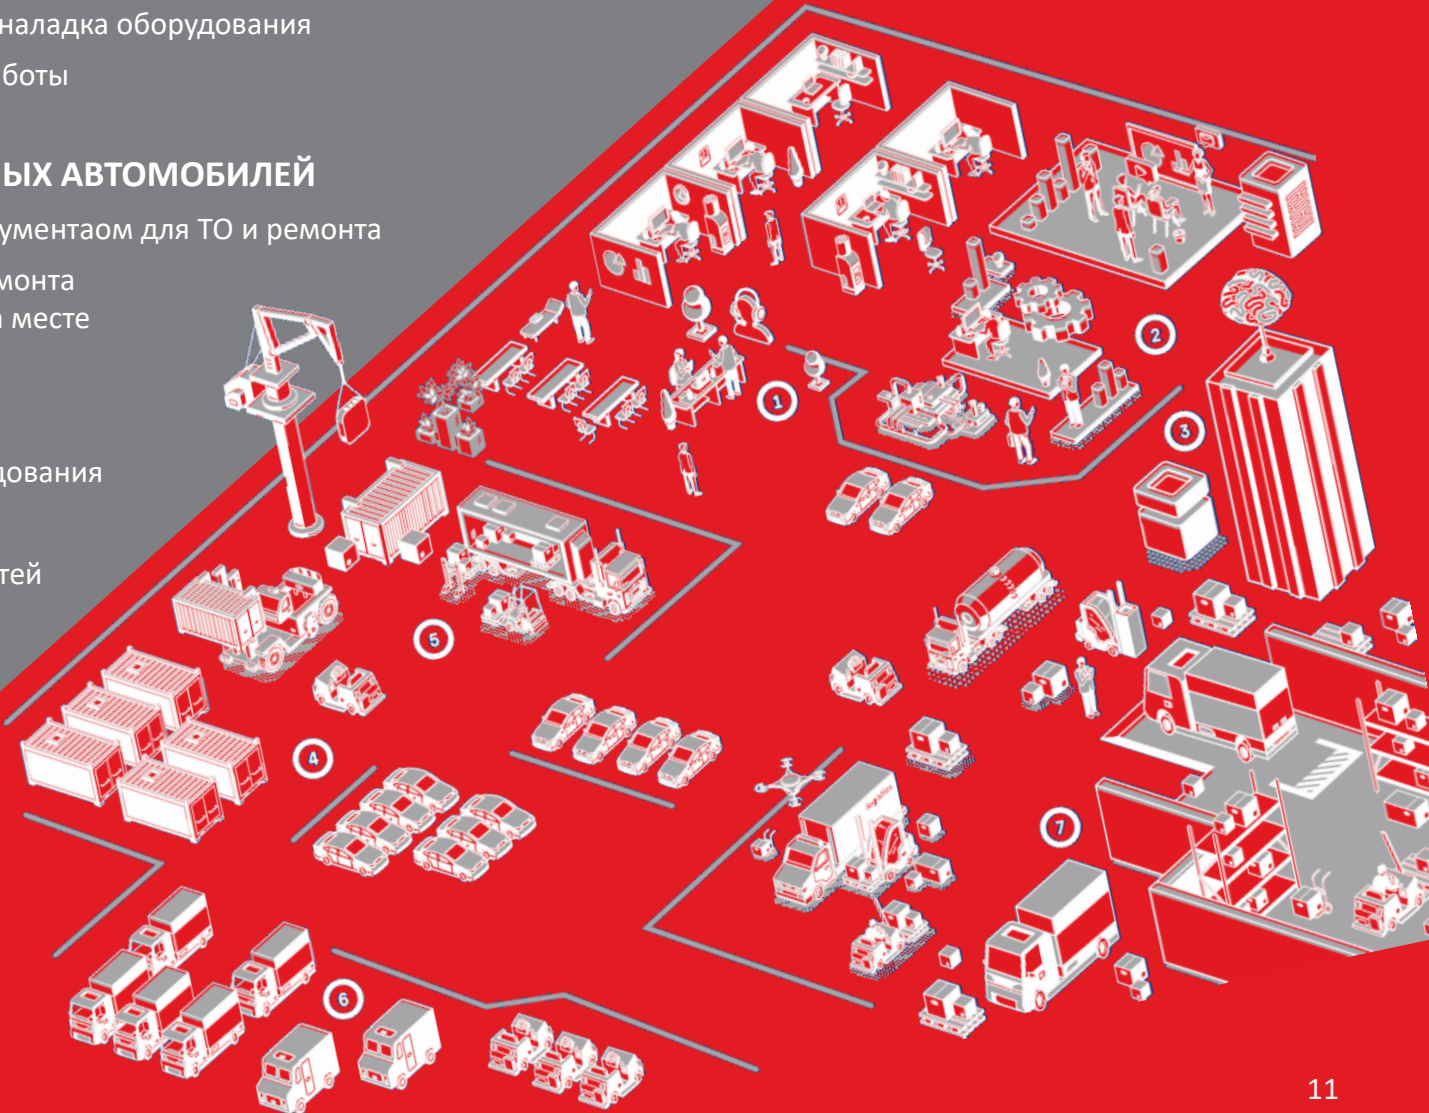

6 ПАРК СЕРВИСНЫХ АВТОМОБИЛЕЙ

- Оснащены инструментаом для ТО и ремонта
- Возможность ремонта оборудования на месте

7 СКЛАДЫ

- Хранение оборудования
- Хранение ГСМ
- Хранение запчастей

- Разработано более **1000** проектов
- **20** инженеров-проектировщиков
- Согласование с надзорными органами
- Авторский надзор
- Члены СРО
- ISO 9001 certified
- Сертификация проектов Uptime Institute