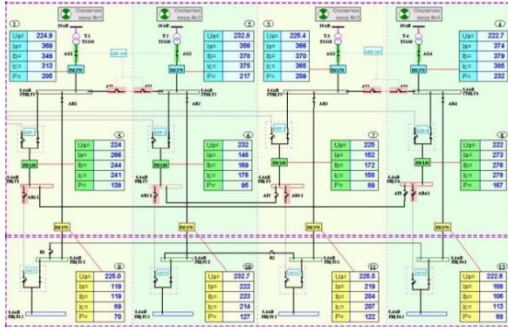

Ключевые проекты:

- Мини-ТЭЦ РЕМЕКС: 5 МВт и 21.5 МВт
- ЦОД Сбербанк: 24 МВт
- ЦОД Крок: 14 МВт
- ЦОД РНК: 4000 стоек общей энергетической мощностью 36 МВт
- Более 20 газовых энергоцентров различной мощности для ЖКХ, производств, логистических центров, торговых и бизнес центров