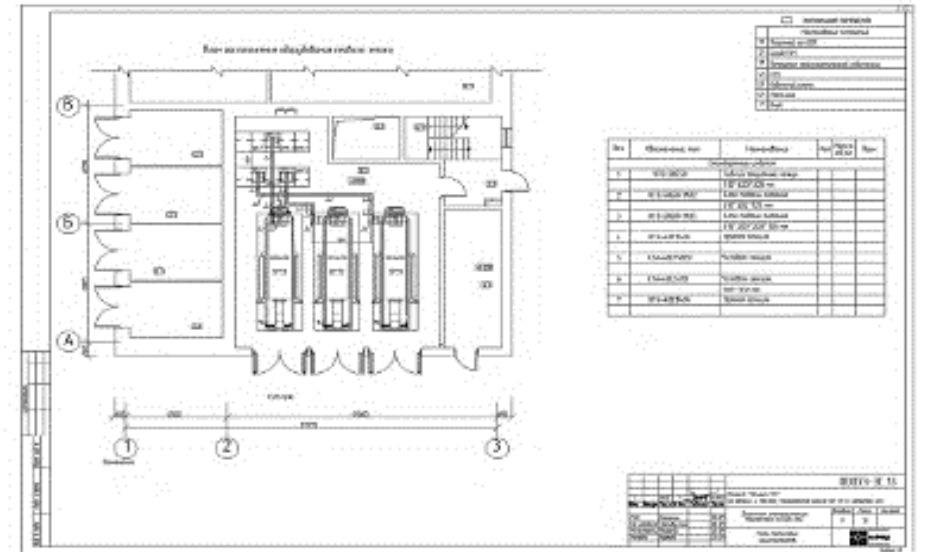

- Разработано более **1000** проектов
- **20** инженеров-проектировщиков
- Согласование с надзорными органами
- Авторский надзор
- Члены СРО
- ISO 9001 certified
- Сертификация проектов Uptime Institute

Ключевые проекты:

- Мини-ТЭЦ РЕМЕКС: 5 МВт и 21.5 МВт
- ЦОД Сбербанк: 24 МВт
- ЦОД Крок: 14 МВт
- ЦОД РНК: 4000 стоек общей энергетической мощностью 36 МВт
- Более 20 газовых энергоцентров различной мощности для ЖКХ, производств, логистических центров, торговых и бизнес центров